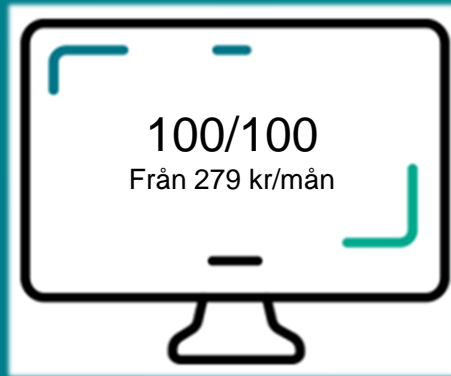

VAD KOSTAR DET?

Bredband